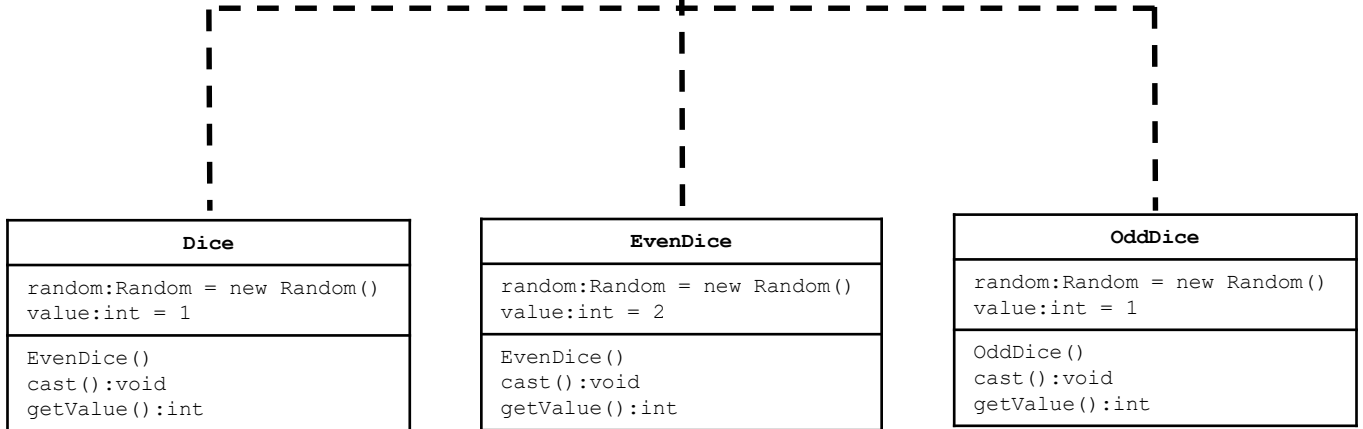

学籍番号:

氏名:

インターフェース *Castable*

実装クラス Dice, EvenDice, OddDice