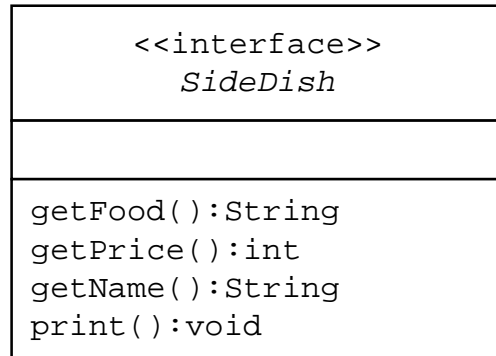

学籍番号:

氏名:

演習問題Y

(1) SideDishインタフェースの具象クラスを作ってください.

(2) mainを作ってください.